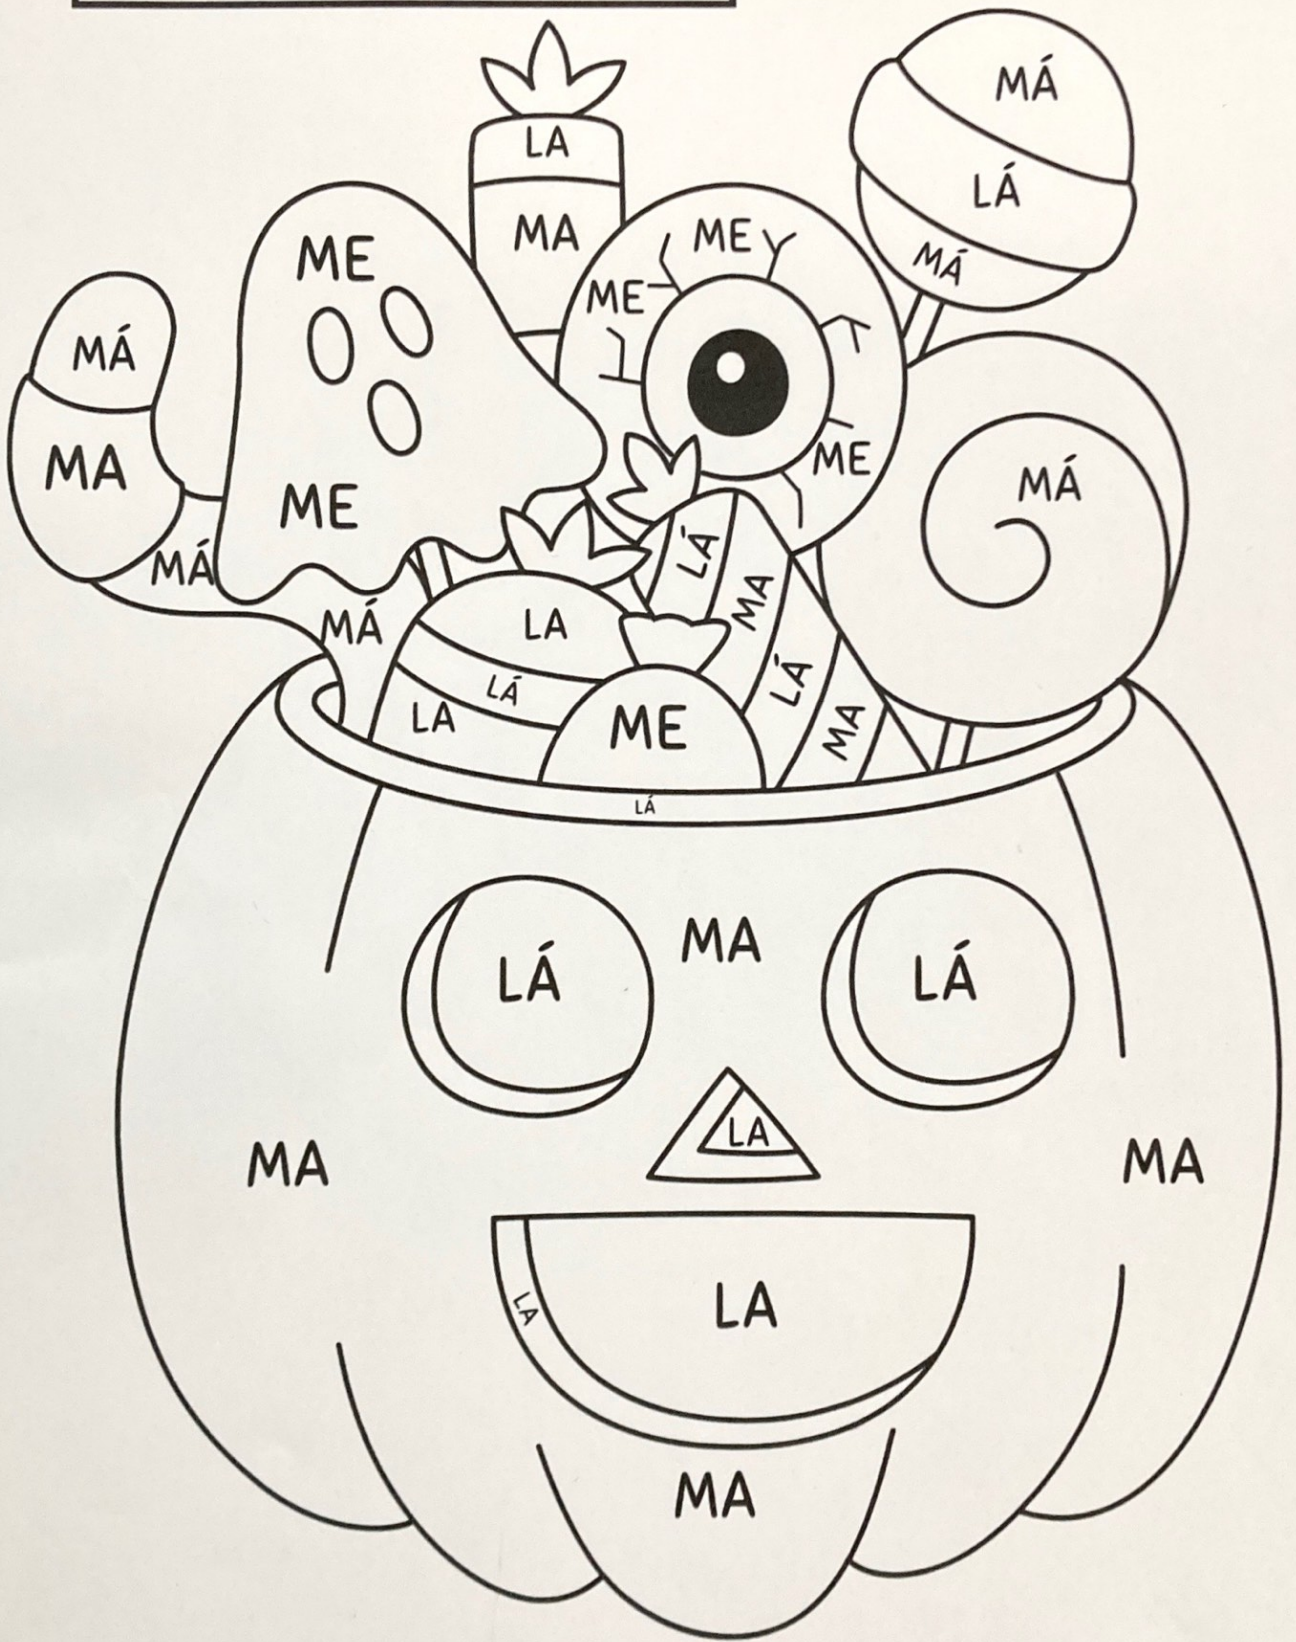

Vybarvování podle slabik

Žlutá: LÁ    Růžová: MÁ    Oranžová: MA    Černá: LA    Modrá: ME